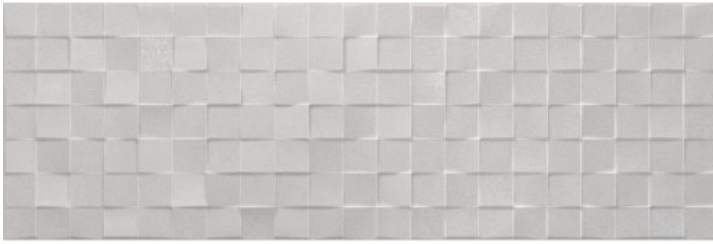

WEEKEND**Suite Weekend Gris**

PRECIO / M2 (IVA INCLUIDO)

**CARACTERÍSTICAS**

Acabado: Mate

Cajas / Palet: 48

Lados rectificadas

Kg / Caja: 21

Estilo: Cementos

Kg / Palet: 984

Grado de destonificado: V2 (Bajo)

Material: Revestimiento pasta blanca

Piezas / Caja: 4

m2 / Caja: 1.08

m2 / Palet: 51.84

**Instalación**

Instalación: Revestimiento

White Body**Pasta Blanca**Para alicatar paredes interiores,
especialmente baños y cocinas.

mm

**DESTONIFICADO**

Weekend

Tradición contemporánea. Cuando el concepto toma fuerza sobran los ornamentos. Sutileza en colores y sobriedad en formas para un pavimento de estilo industrial especialmente indicado para espacios de paso y contract. Weekend emula el cemento desgastado para combinar a la perfección con sus variadas opciones de revestimiento.

#technology_text

White Body**Pasta Blanca**

Para alicatar paredes interiores, especialmente baños y cocinas.