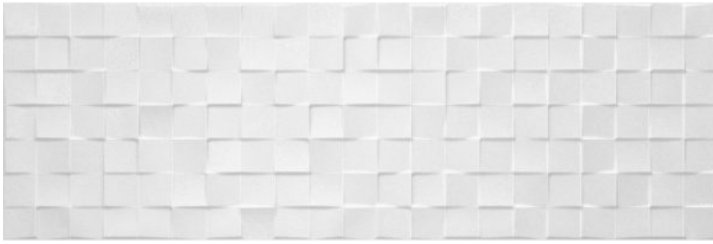

WEEKEND**Suite Weekend Blanco**

PRECIO / M2 (IVA INCLUIDO)

**CARACTERÍSTICAS**

Acabado: Mate

Cajas / Palet: 48

Lados rectificados

Kg / Caja: 21

Estilo: Cementos

Kg / Palet: 984

Grado de destonificado: V2 (Bajo)

Material: Revestimiento pasta blanca

Piezas / Caja: 4

m2 / Caja: 1.08

m2 / Palet: 51.84

**Instalación**

Instalación: Revestimiento

White Body**Pasta Blanca**

Para alicatar paredes interiores, especialmente baños y cocinas.

mm

**DESTONIFICADO**

Weekend

Tradición contemporánea. Cuando el concepto toma fuerza sobran los ornamentos. Sutileza en colores y sobriedad en formas para un pavimento de estilo industrial especialmente indicado para espacios de paso y contract. Weekend emula el cemento desgastado para combinar a la perfección con sus variadas opciones de revestimiento.

#technology_text

White Body**Pasta Blanca**

Para alicatar paredes interiores, especialmente baños y cocinas.