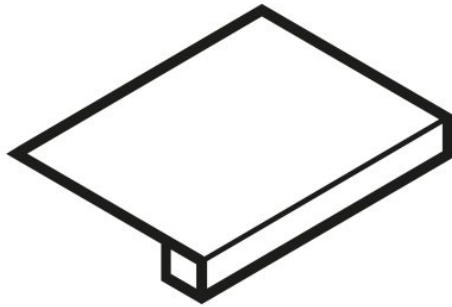

**KASBAH****Peldaño Kasbah Arena C2**

PRECIO / PIEZA (IVA INCLUIDO)

**CARACTERÍSTICAS**

Acabado: Natural

Cajas / Palet: 15

Lados rectificados

Kg / Caja: 21

Estilo: Cementos

Kg / Palet: 315

Grado de destonificado: V3 (Medio)

Material: Porcelánico esmaltado

Piezas / Caja: 2

m2 / Caja: 0.72

m2 / Palet: 10.8

**Glazed Porcelain****Instalación**

Instalación: