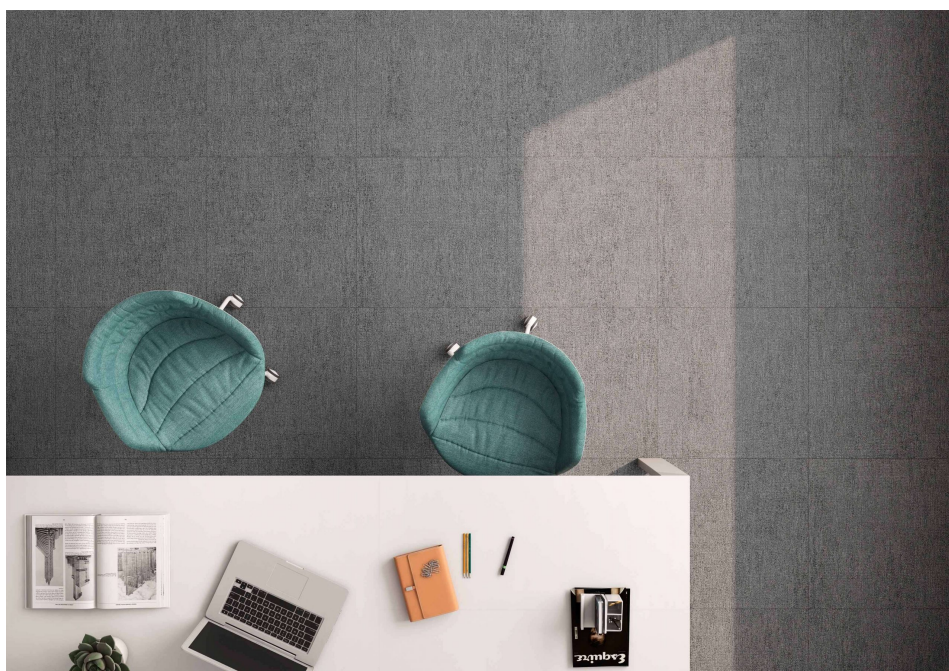

## Fabric

Fabric-Tweed, un tributo a los tejidos, a la calidez de las alfombras y al bienestar de los interiores domésticos. Tactos de tela y punto conforman un pavimento que recoge la tersura de la moqueta junto a las prestaciones técnicas de la cerámica. Parte de la colección de Porcelánicos Coloreados, estos pavimentos inauguran una novísima paleta de acabados ideales para el canal contract. La decoración Fabric homenajea la sobriedad monocolor en varios tonos mientras que Tweed, con su diseño en forma de espiga, es un ejercicio creativo que celebra el tradicional Jacquard en una paleta perfecta para realizar combinaciones. Serie disponible en 60x120 R cm (sólo disponible en Fabric) y 30x60 R cm.