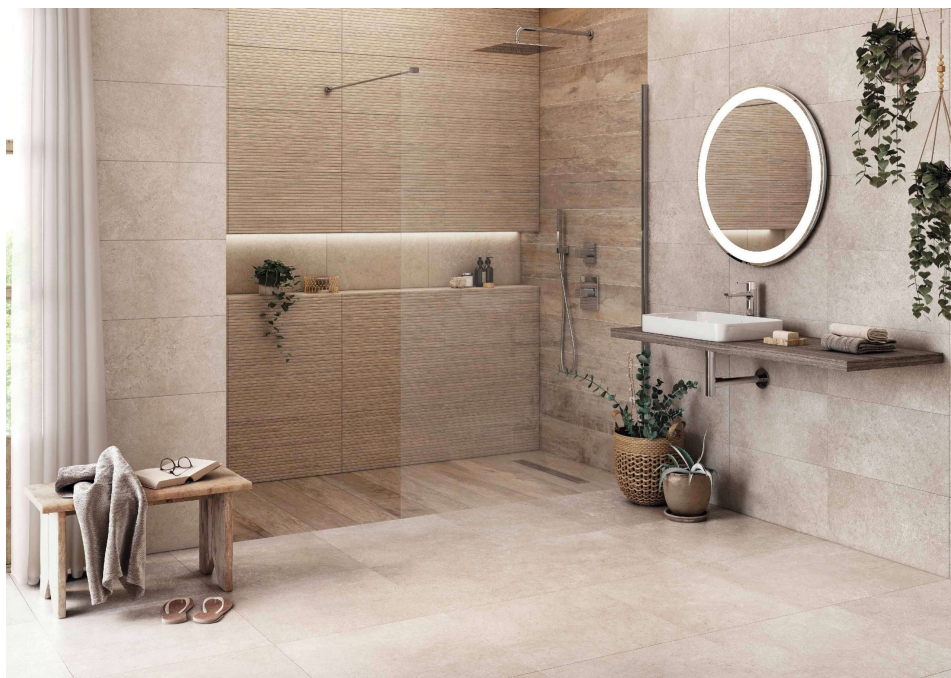

Glazed Porcelain

Porcelánico Esmaltado
Siempre en todo tipo de suelos, interiores o exteriores, fachadas y también en paredes de baños y cocinas.

mm

Ángulo crítico de deslizamiento (din 51130 - rampa)
Ángulo de deslizamiento crítico (DIN 51130 - Rampa): R-11

Resistencia al deslizamiento (cte env 12633 - péndulo)
Resistencia al deslizamiento (cte env 12633 - péndulo): Class 3

Reciclado
Reciclado:

Limestone

Limestone es una colección de porcelánico esmaltado inspirada en los compuestos de la piedra caliza, con unos diseños muy ricos donde se han empleado innovadores procesos de fabricación para evocar todos los matices y reflejos de los composites e incrustaciones propias de estas superficies. La innovación tecnológica aplicada en las técnicas de impresión de Roca hace posible cuidar microdetalles en cada pieza, como el juego de reflejos metálicos y los cambios de brillo propios de las micas y partículas habituales en estos materiales, que aportan un subliminal matiz de calidad y presencia muy realista. Limestone engloba las características de The New Standard, el nuevo eje de Roca Tiles: simplicidad, modularidad, singularidad y sostenibilidad, en una propuesta clásica y atemporal destinada a interiores sencillos y esenciales en formatos 60x120, 90x90, 60x60 y 30x60cm. Lugares neutros ajenos al ruido, espacios que se ponen al servicio de un fin, prestando todo el protagonismo a aquellos que los habitan, a sus anhelos y sus metas siempre seguras de conseguir.