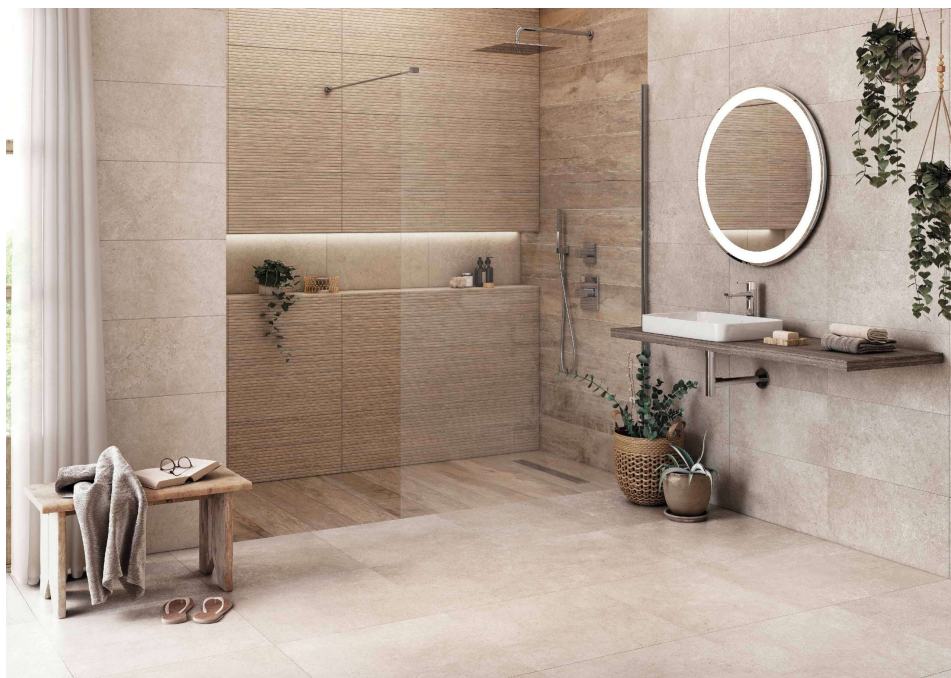

Limestone

Limestone es una colección de porcelánico esmaltado inspirada en los compuestos de la piedra caliza, con unos diseños muy ricos donde se han empleado innovadores procesos de fabricación para evocar todos los matices y reflejos de los composites e incrustaciones propias de estas superficies. La innovación tecnológica aplicada en las técnicas de impresión de Roca hace posible cuidar microdetalles en cada pieza, como el juego de reflejos metálicos y los cambios de brillo propios de las micas y partículas habituales en estos materiales, que aportan un subliminal matiz de calidad y presencia muy realista. Limestone engloba las características de The New Standard, el nuevo eje de Roca Tiles: simplicidad, modularidad, singularidad y sostenibilidad, en una propuesta clásica y atemporal destinada a interiores sencillos y esenciales en formatos 60x120, 90x90, 60x60 y 30x60cm. Lugares neutros ajenos al ruido, espacios que se ponen al servicio de un fin, prestando todo el protagonismo a aquellos que los habitan, a sus anhelos y sus metas siempre seguras de conseguir.