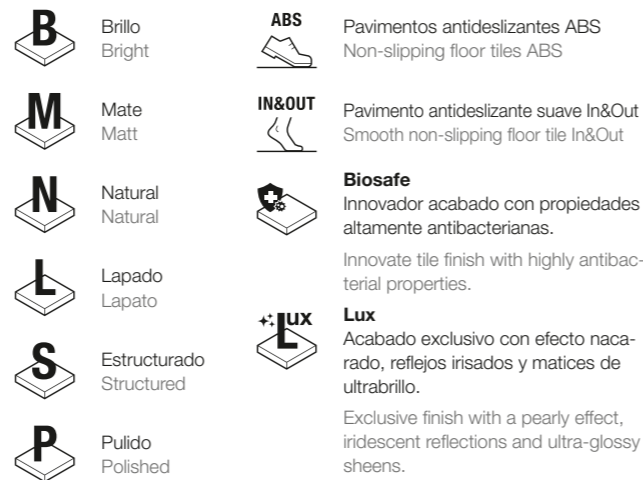

Acabado superficial / Surface finish

Grupos de utilización / Usage groups

Propiedades antideslizantes / Non-slip properties

| Clase CTE (ENV 12633) | Valores de rampa Ramp values | Piés descalzos Barefoot |
|-----------------------|---------------------------------|----------------------------|
| C1 Clase 1 | R9 | A |
| C2 Clase 2 | R10 | B |
| C3 Clase 3 | R11 | C |