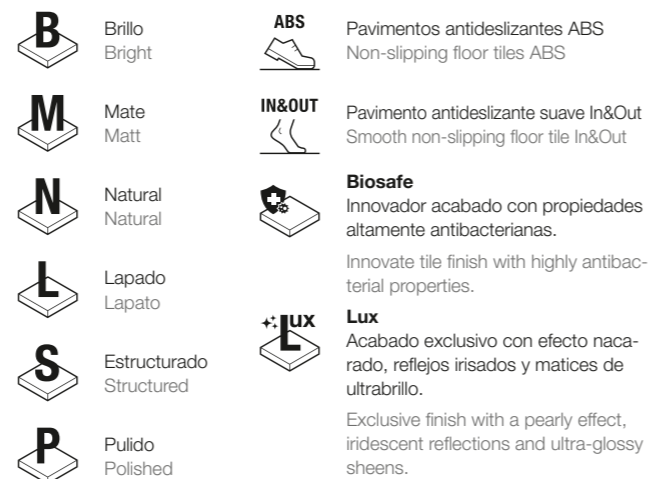

Piezas especiales / Special items

Características / Characteristics

Espesor / Thickness

Destonificado / Shade variation

Claves / Keys

Acabado superficial / Surface finish

Grupos de utilización / Usage groups