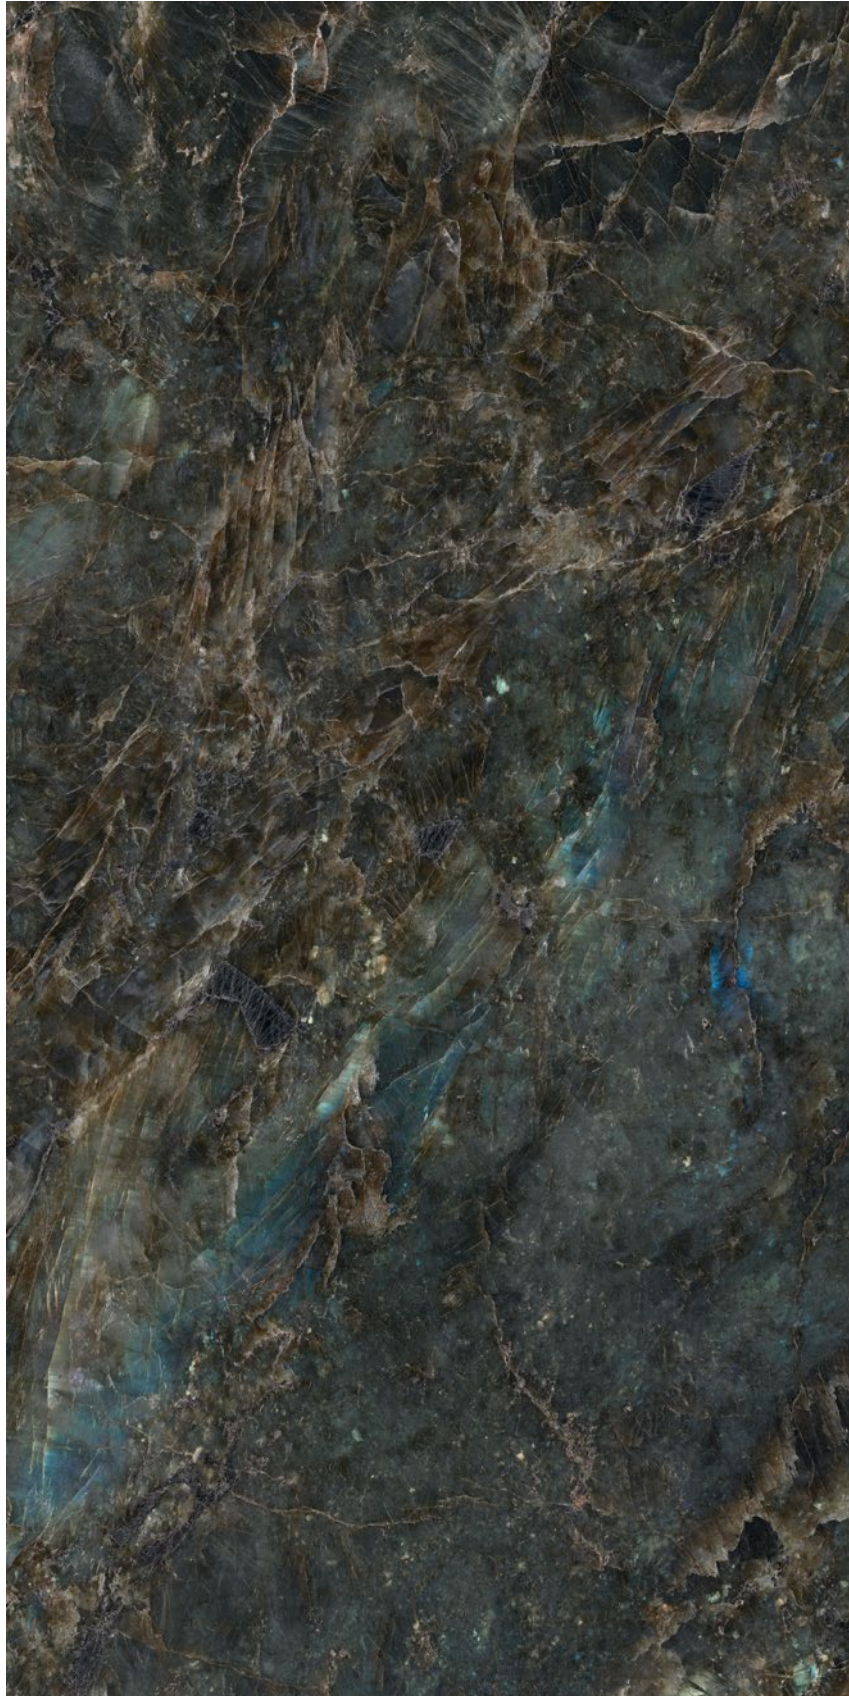

LM Saint Tropez MC 120x250 R / 48"x100" R - LM Full Concrete MT 100x200 R / 40"x80" R

Saint Tropez

Porcelánico Pulido / Polished Porcelain

MARBLES

7
mm

120x250 R
48"x100" R

Verde

LM Saint Tropez MC
120x250 R / 48"x100" R
FHW02HS211 / P4830 / XP4890