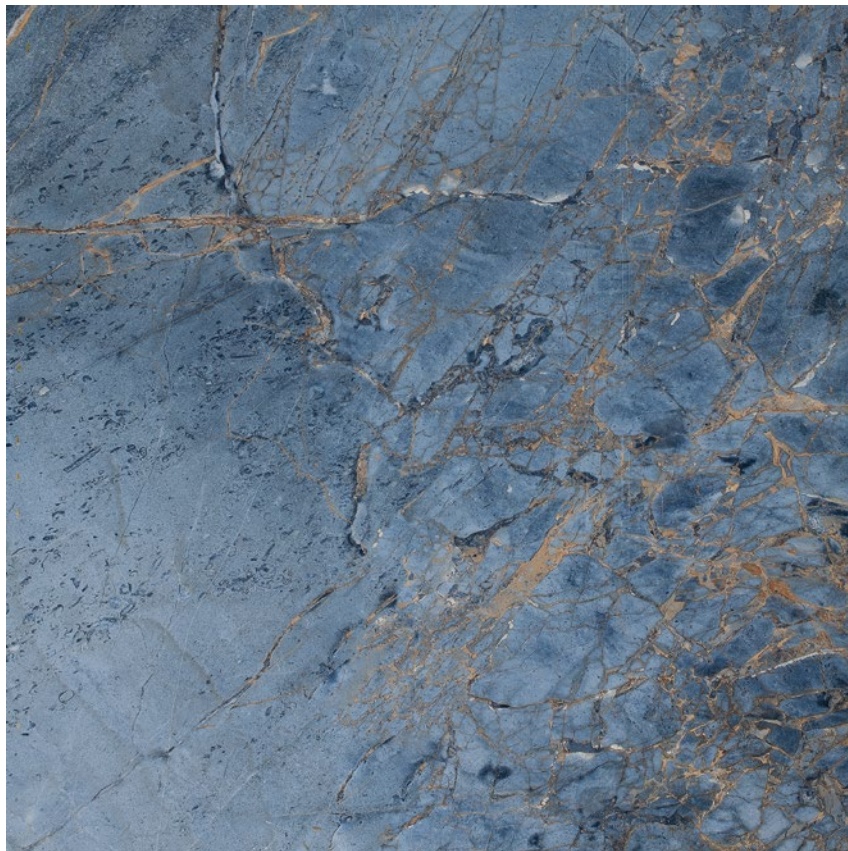

G3

LM Marble Nouveau MC 120x120 R / 48"x48" R - Rock Art Shell Ocre 30,5x28,8 / 12"x11"

Marble Nouveau

Porcelánico Pulido / Polished Porcelain

MARBLES

7
mm

120x120 R
48"x48" R

Azul