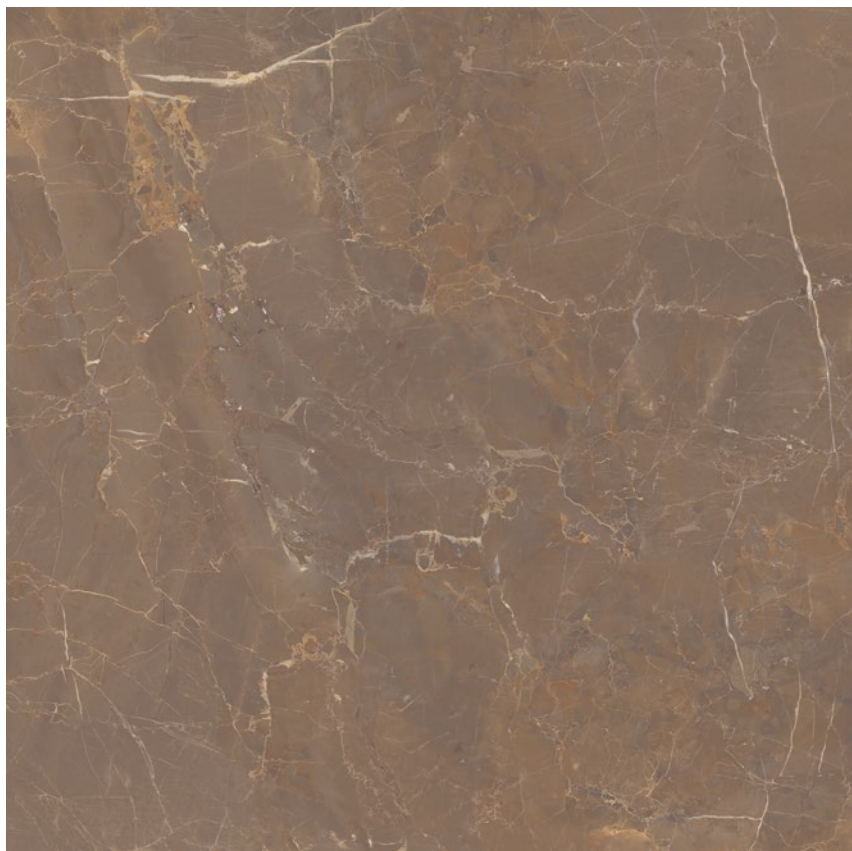

Marble Sorrento

Porcelánico Esmaltado / Glazed Porcelain

MARBLES

7
mm

120x120 R
48"x48" R

Marron

LM Marble Sorrento MR MT
120x120 R / 48"x48" R
FNJ03E8251 / M3510 / XM3540

G3