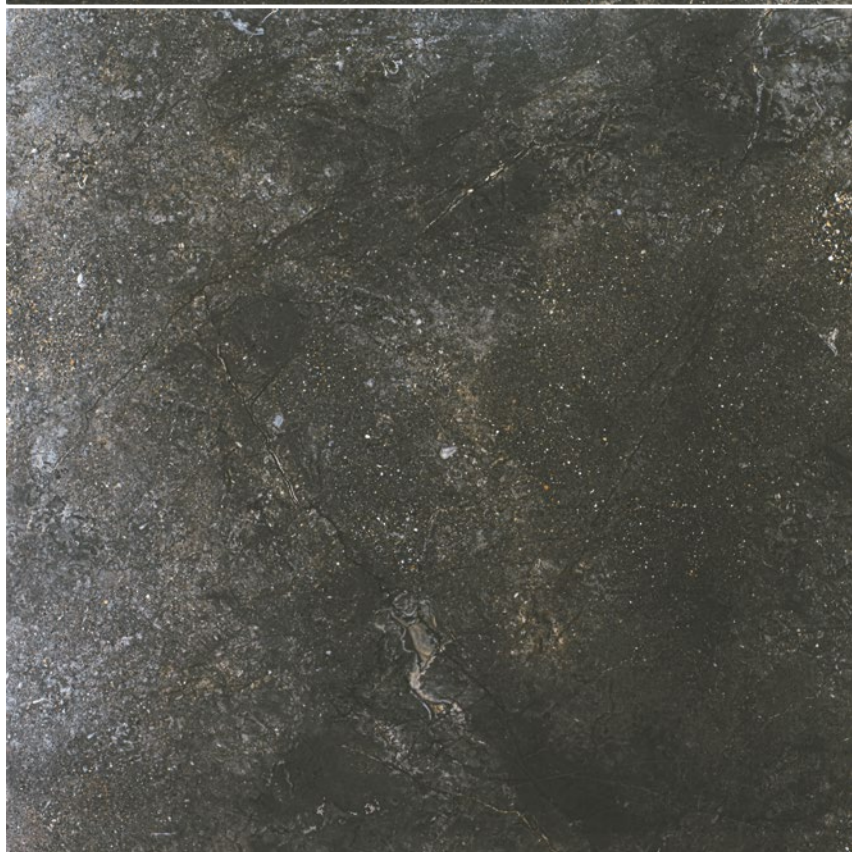

Rupestre

Porcelánico Esmaltado / Glazed Porcelain

STONES

7
mm

120x120 R
48"x48" R

Gris

LM Rupestre Gray MT
120x120 R / 48"x48" R
FZG01E8021 / M3510 / XM3540

G4