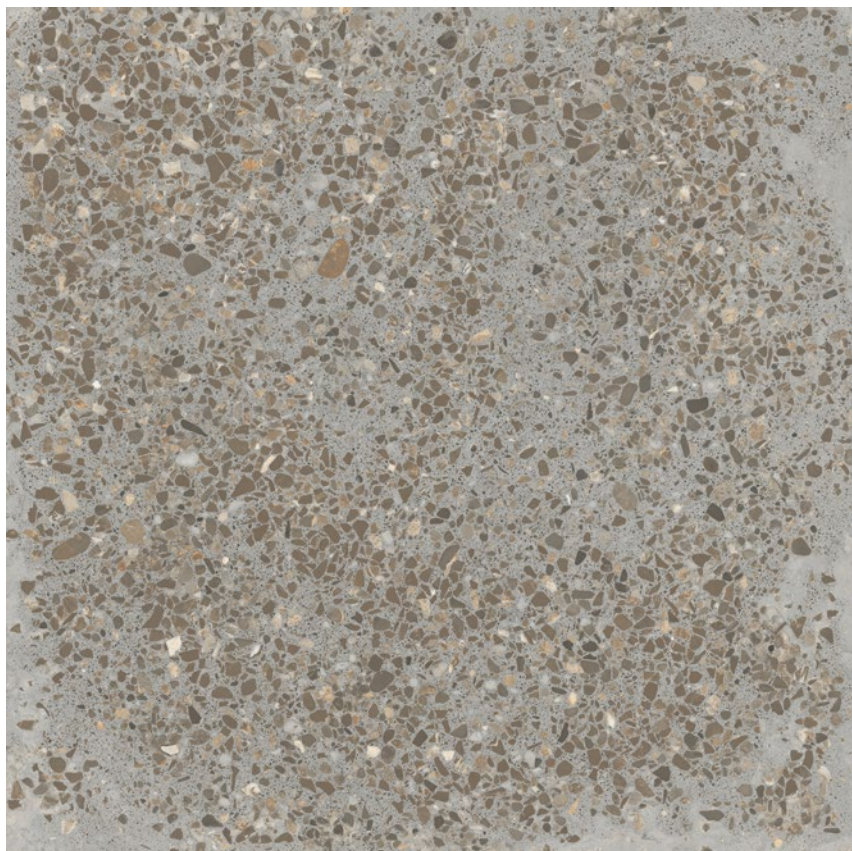

Hangar

Porcelánico Esmaltado / Glazed Porcelain

CONCRETES

7
mm

120x120 R
48"x48" R

Gris

LM Hangar Cement MT
120x120 R / 48"x48" R
F3602E8021 / M3580 / XM3540

G4 **C1** **R9**

LM Hangar Cement ABS
120x120 R / 48"x48" R
F3601E8021 / M3580 / XM3540

G4 **C3** **R11** **C**