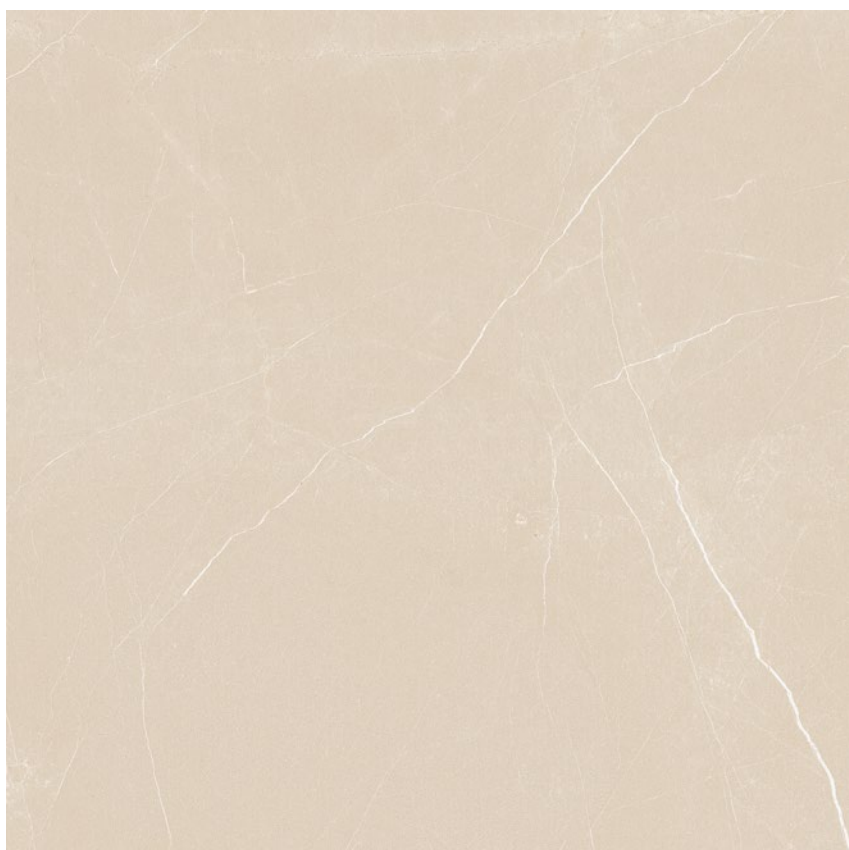

Beige

LM Stone Real Mate
120x120 R / 48"x48" R
FO26TMG041 / M3510 / XM3530

G4 C1 R9

LM Stone Real Pol
120x120 R / 48"x48" R
FO2T6MG041 / M3580 / XM3580

G3