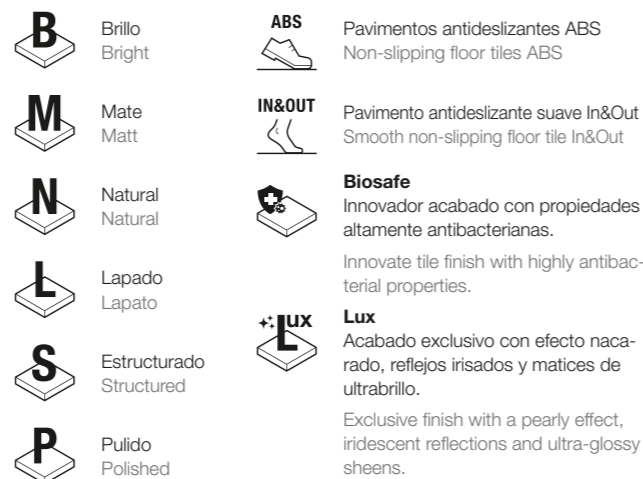

Piezas especiales / Special items

Características / Characteristics

Espesor / Thickness

Destonificado / Shade variation

Claves / Keys

Acabado superficial / Surface finish

Grupos de utilización / Usage groups