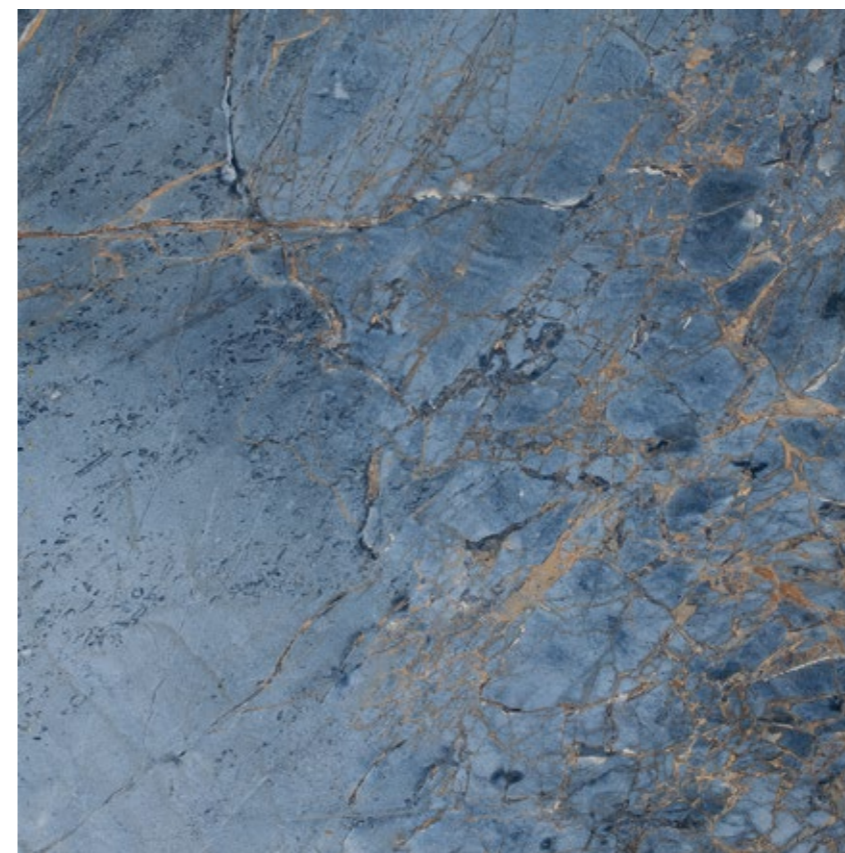

Azul

LM Marble Nouveau MC
120x120 R / 48"x48" R
F3701E8151 / M3580 / XM3580
G3