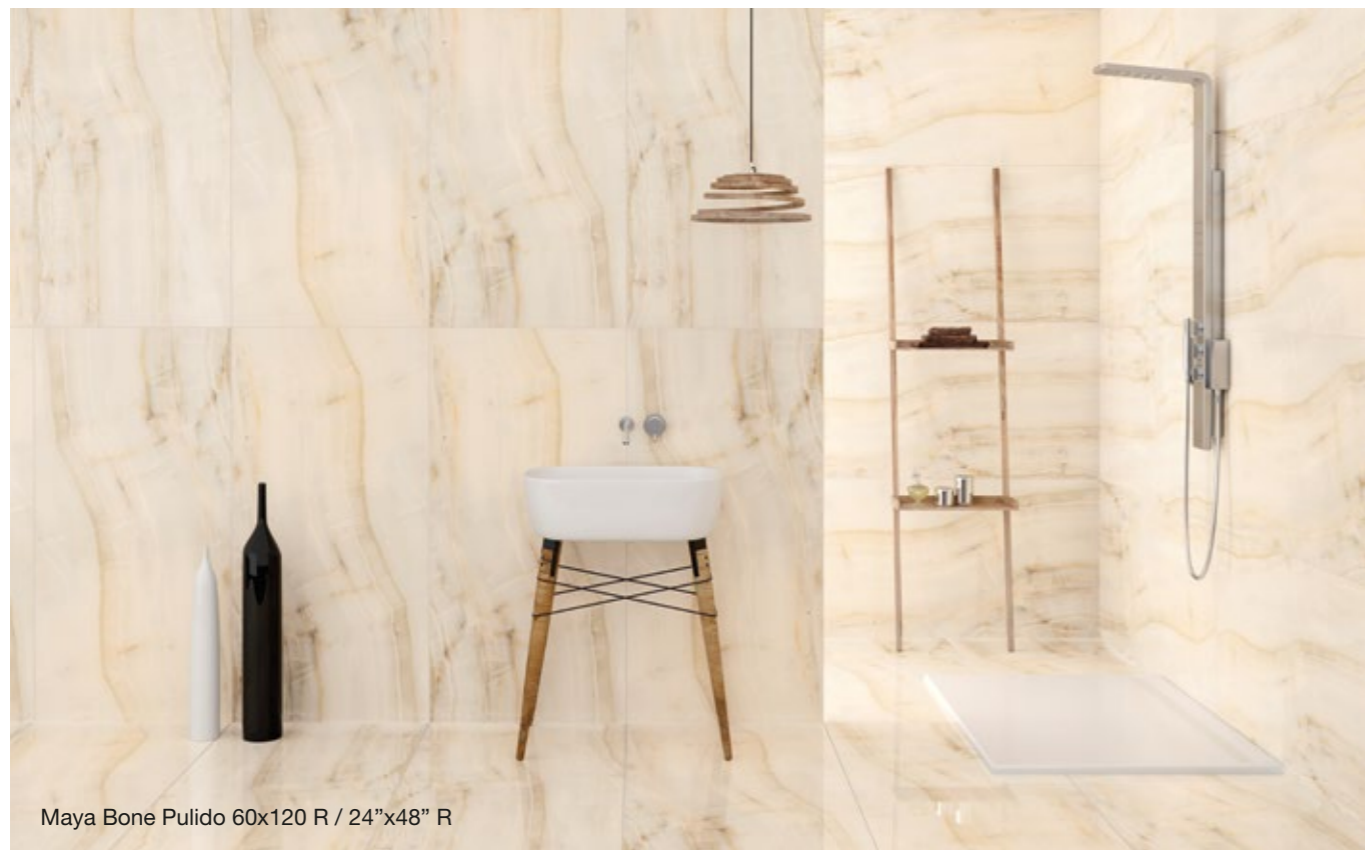

250 cms
Altura interior estándar
100 inches
Standard ceiling height

Maya

Porcelánico Pulido / Polished Porcelain

MARBLES

10 mm |     **60x120 R**
24"x48" R

Bone

Maya Bone Pulido
60x120 R / 24"x48" R
FRHE054BO1 / M2340 / XM3490
G3

Maya Bone Pulido 60x120 R / 24"x48" R

Portobello

Porcelánico Pulido / Polished Porcelain

MARBLES

10 mm |     **60x120 R**
24"x48" R

Beige

Portobello Beige Pulido
60x120 R / 24"x48" R
FRGE054O41 / M2340 / XM3490
G3