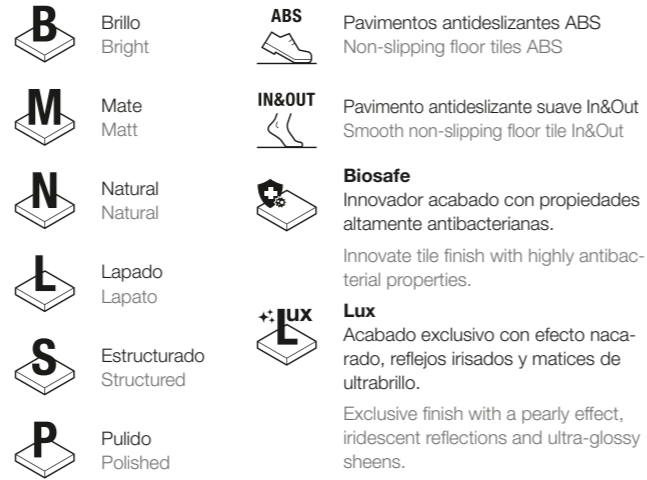

Acabado superficial / Surface finish

Grupos de utilización / Usage groups

Propiedades antideslizantes / Non-slip properties

Clase CTE (ENV 12633)	Valores de rampa Ramp values	Piés descalzos Barefoot
C1 Clase 1	R9	A
C2 Clase 2	R10	B
C3 Clase 3	R11	C