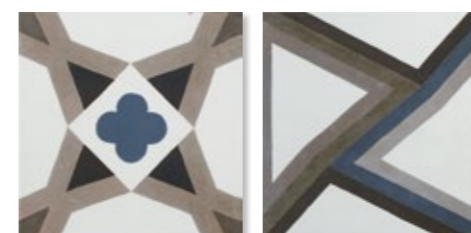

Niza

St Tropez

El uso de los contrastes lejos de resultar disonante puede ser atractivo y enriquecedor. Por ello la evocación de lo natural y sostenible de la colección Terre adquiere una nueva perspectiva combinada con sus piezas decorativas.

Los mosaicos cerámicos de efecto vítreo de St. Tropez y la evocación hidráulica con base coral y las nuevas propuestas geométricas de Niza, nos trasladan a una estética coherente, contemporánea y vintage a partes iguales.

Far from clashing, the use of contrast can be attractive and enriching. This is why the natural and sustainable evocation of the Terre collection acquires a fresh look when combined with its decorative pieces.

The glass effect of the ceramic mosaics of St. Tropez, the evocation of coral-based hydraulics and the latest geometric proposals of Niza, lead us to a coherent aesthetic that is contemporary and vintage alike.