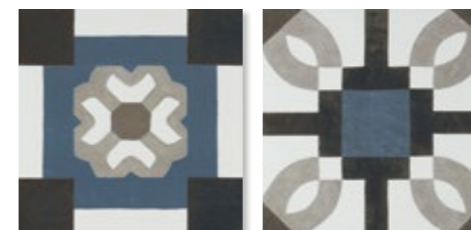

Niza

St Tropez

El uso de los contrastes lejos de resultar disonante puede ser atractivo y enriquecedor. Por ello la evocación de lo natural y sostenible de la colección Terre adquiere una nueva perspectiva combinada con sus piezas decorativas.

Los mosaicos cerámicos de efecto vítreo de St. Tropez y la evocación hidráulica con base coral y las nuevas propuestas geométricas de Niza, nos trasladan a una estética coherente, contemporánea y vintage a partes iguales.

Far from clashing, the use of contrast can be attractive and enriching. This is why the natural and sustainable evocation of the Terre collection acquires a fresh look when combined with its decorative pieces.

The glass effect of the ceramic mosaics of St. Tropez, the evocation of coral-based hydraulics and the latest geometric proposals of Niza, lead us to a coherent aesthetic that is contemporary and vintage alike.