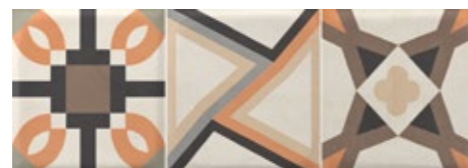

Terre

Pasta Blanca / White Body

STONES

30x90,2 R
12"x36" R

21,4x61
8"x24"

* Combinación aleatoria de diseños por caja
* Random combination of designs in each box