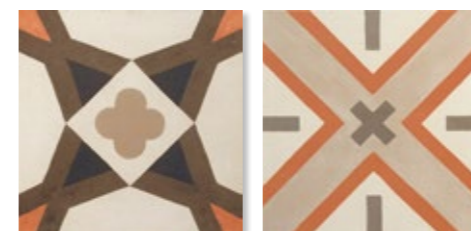

Niza

St Tropez

El uso de los contrastes lejos de resultar disonante puede ser atractivo y enriquecedor. Por ello la evocación de lo natural y sostenible de la colección Terre adquiere una nueva perspectiva combinada con sus piezas decorativas.

Los mosaicos cerámicos de efecto vítreo de St. Tropez y la evocación hidráulica con base coral y las nuevas propuestas geométricas de Niza, nos trasladan a una estética coherente, contemporánea y vintage a partes iguales.

Far from clashing, the use of contrast can be attractive and enriching. This is why the natural and sustainable evocation of the Terre collection acquires a fresh look when combined with its decorative pieces.

The glass effect of the ceramic mosaics of St. Tropez, the evocation of coral-based hydraulics and the latest geometric proposals of Niza, lead us to a coherent aesthetic that is contemporary and vintage alike.