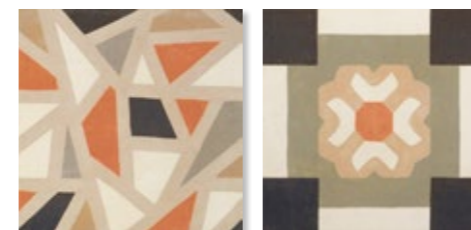

Niza

St Tropez

El uso de los contrastes lejos de resultar disonante puede ser atractivo y enriquecedor. Por ello la evocación de lo natural y sostenible de la colección Terre adquiere una nueva perspectiva combinada con sus piezas decorativas.

Los mosaicos cerámicos de efecto vítreo de St. Tropez y la evocación hidráulica con base coral y las nuevas propuestas geométricas de Niza, nos trasladan a una estética coherente, contemporánea y vintage a partes iguales.

Far from clashing, the use of contrast can be attractive and enriching. This is why the natural and sustainable evocation of the Terre collection acquires a fresh look when combined with its decorative pieces.

The glass effect of the ceramic mosaics of St. Tropez, the evocation of coral-based hydraulics and the latest geometric proposals of Niza, lead us to a coherent aesthetic that is contemporary and vintage alike.