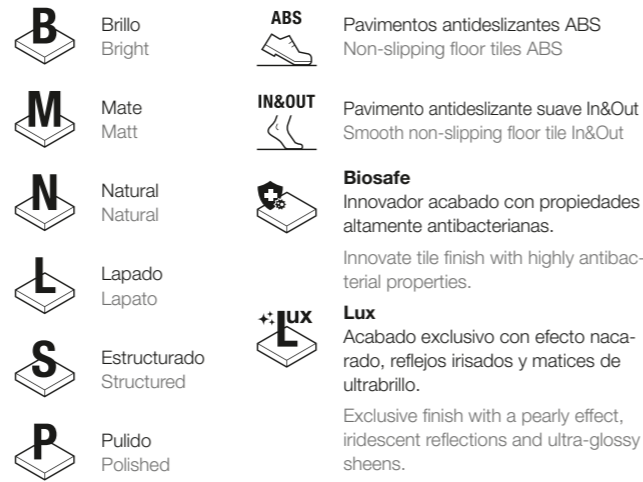

Acabado superficial / Surface finish

Grupos de utilización / Usage groups

Propiedades antideslizantes / Non-slip properties

Clase CTE (ENV 12633)	Valores de rampa Ramp values	Piés descalzos Barefoot
C1 Clase 1	R9	A
C2 Clase 2	R10	B
C3 Clase 3	R11	C