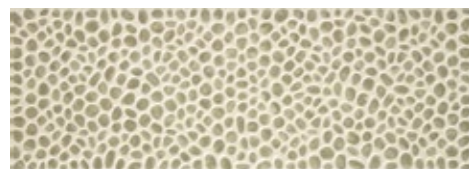

Suite Terre Beige 21,4x61 / 8"x24"
FDD01GH041 / M1140 / XM1040