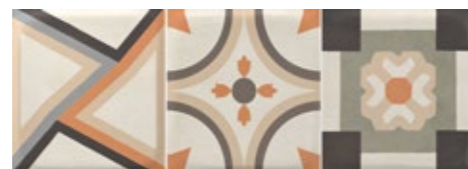

Terre Beige 21,4x61 / 8"x24"
FDD00GH041 / M1040 / XM0980

Suite Terre Beige 21,4x61 / 8"x24"
FDD01GH041 / M1140 / XM1040

Suite Brick Terre Beige 21,4x61 / 8"x24"
FDD02GH041 / M1140 / XM1040

*** Suite Terre Hidraulico Beige 21,4x61 / 8"x24"**
FDD03GH041 / M1140 / XM1040