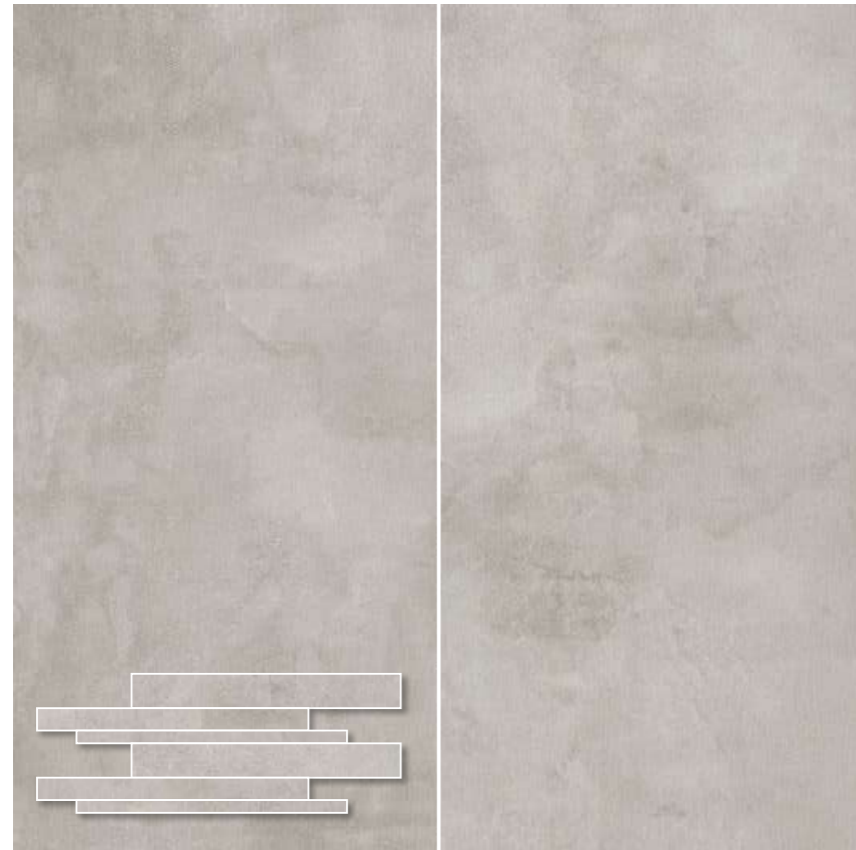

60x120 R 24"x48" R
60x60 R 24"x24" R
30x60 R 12"x24" R

Packing list 2

Gris

60x120 R / 24"x48" R
FWMR054021 / M1630

60x60 R / 24"x24" R
FWMR060021 / M1350

30x60 R / 12"x24" R
FWMR057021 / M1320

G4 **C1** **R10** **B**

Malla Link Abaco Gris
30x59,2 / 12"x24"
FWME0DE021 / P1580

Rodapie / Skirting
10x60 / 4"x24"
FWME0JC021 / P1400

Peldaño / Step
30x60 / 12"x24"
FWME057021 / P1620