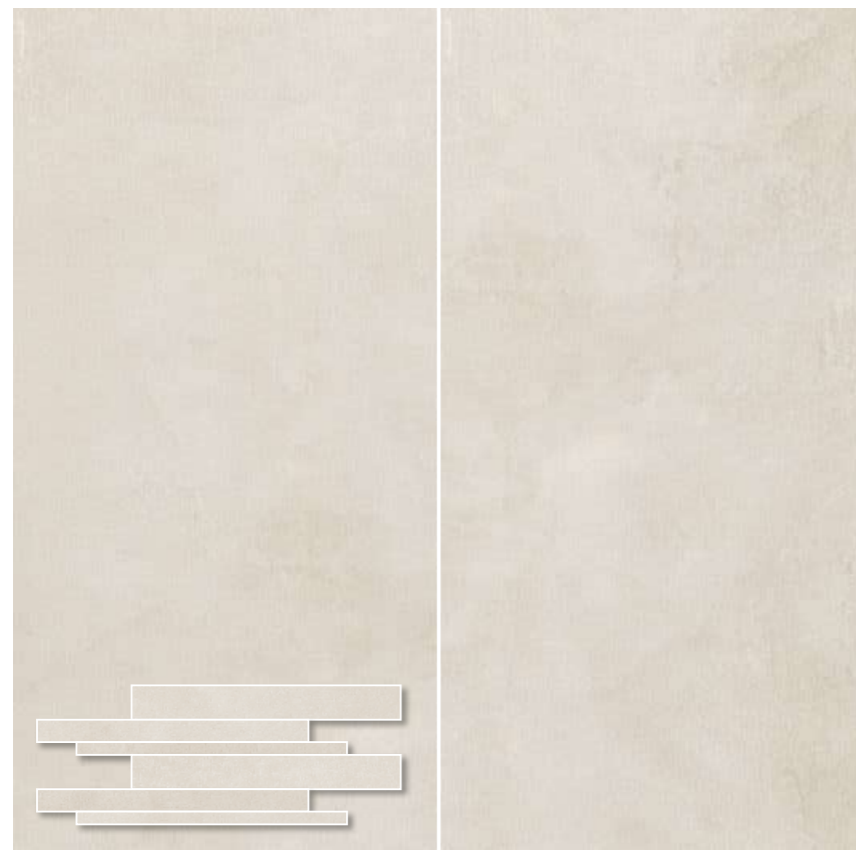

Arena

60x120 R / 24"x48" R
FWMR054371 / M1630

60x60 R / 24"x24" R
FWMR060371 / M1350

30x60 R / 12"x24" R
FWMR057371 / M1320

G4 **C1** **R10** **B**

Malla Link Abaco Arena
30x59,2 / 12"x24"
FWME0DE371 / P1580

Rodapie / Skirting
10x60 / 4"x24"
FWME0JC371 / P1400

Peldaño / Step
30x60 / 12"x24"
FWME057371 / P1620