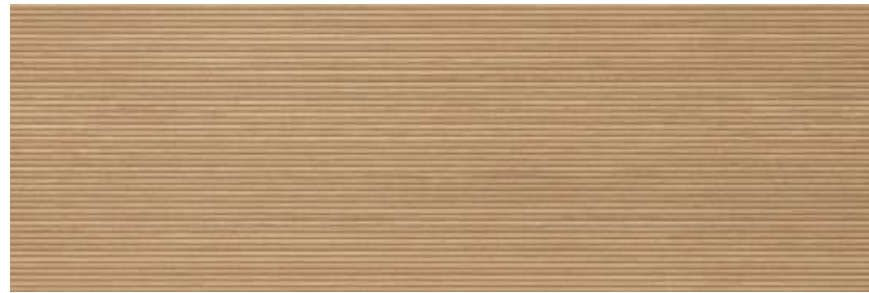

Indiana

Pasta Blanca / White Body

WOODS

10,5 mm | **40x120 R**
16"x48" R

Packing list 2

Suite Indiana Roble 40x120 R / 16"x48" R
FB7R1MC741 / M1760