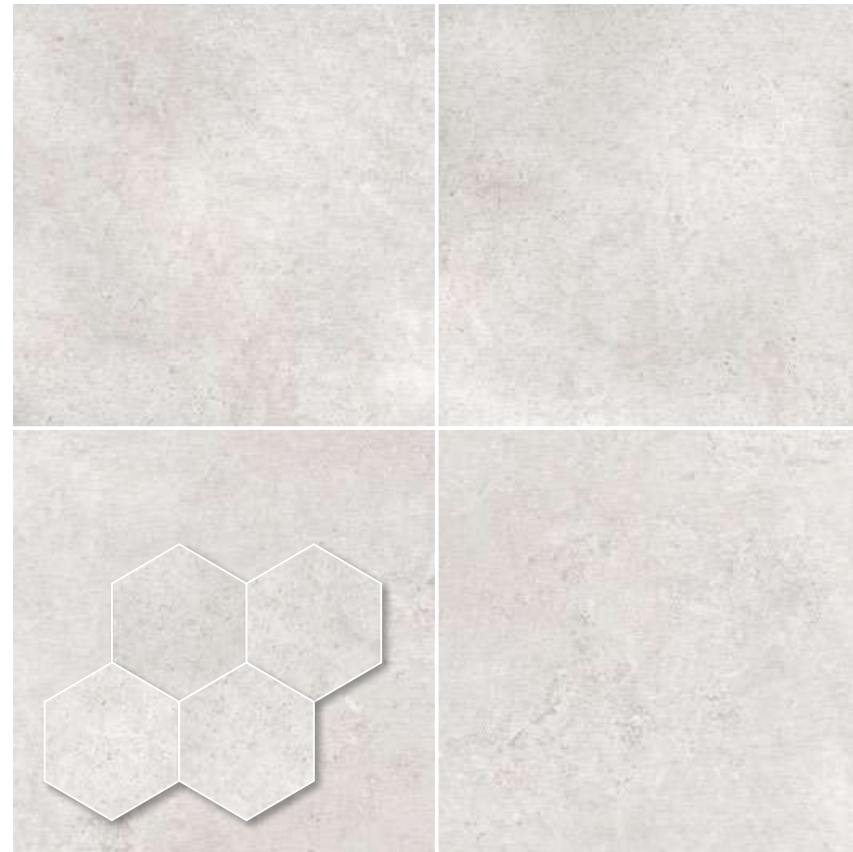

Limestone

Porcelánico Esmaltado / Glazed Porcelain

80x80 R 32"x32" R   **60x60 R** 24"x24" R   **30x60 R** 12"x24" R   **31x61** 12"x24"

Blanco

80x80 R / 32"x32" R
FDBR0AE011 / M1270
G4 C1 R10 A

ABS 31x61 / 12"x24"
FDB0A35011 / M1100
G4 C3 R11 B

60x60 R / 24"x24" R
FDBR060011 / M1300
G4 C1 R10 A

Malla Hexagono
30x30 / 12"x12"
FDBE030011 / P1570

30x60 R / 12"x24" R
FDBR257011 / M1110
G4 C1 R10 A

Rodapie / Skirting
10x60 / 4"x24"
FDBE0JC011 / P1400

Peldaño / Step
30x60 / 12"x24"
FDBE057011 / P1610

Gris

80x80 R / 32"x32" R
FDBR0AE021 / M1270
G4 C1 R10 A

ABS 31x61 / 12"x24"
FDB0A35021 / M1100
G4 C3 R11 B

60x60 R / 24"x24" R
FDBR060021 / M1300
G4 C1 R10 A

Malla Hexagono
30x30 / 12"x12"
FDBE030021 / P1570

30x60 R / 12"x24" R
FDBR257021 / M1110
G4 C1 R10 A

Rodapie / Skirting
10x60 / 4"x24"
FDBE0JC021 / P1400

Peldaño / Step
30x60 / 12"x24"
FDBE057021 / P1610

STONES

Packing list 2