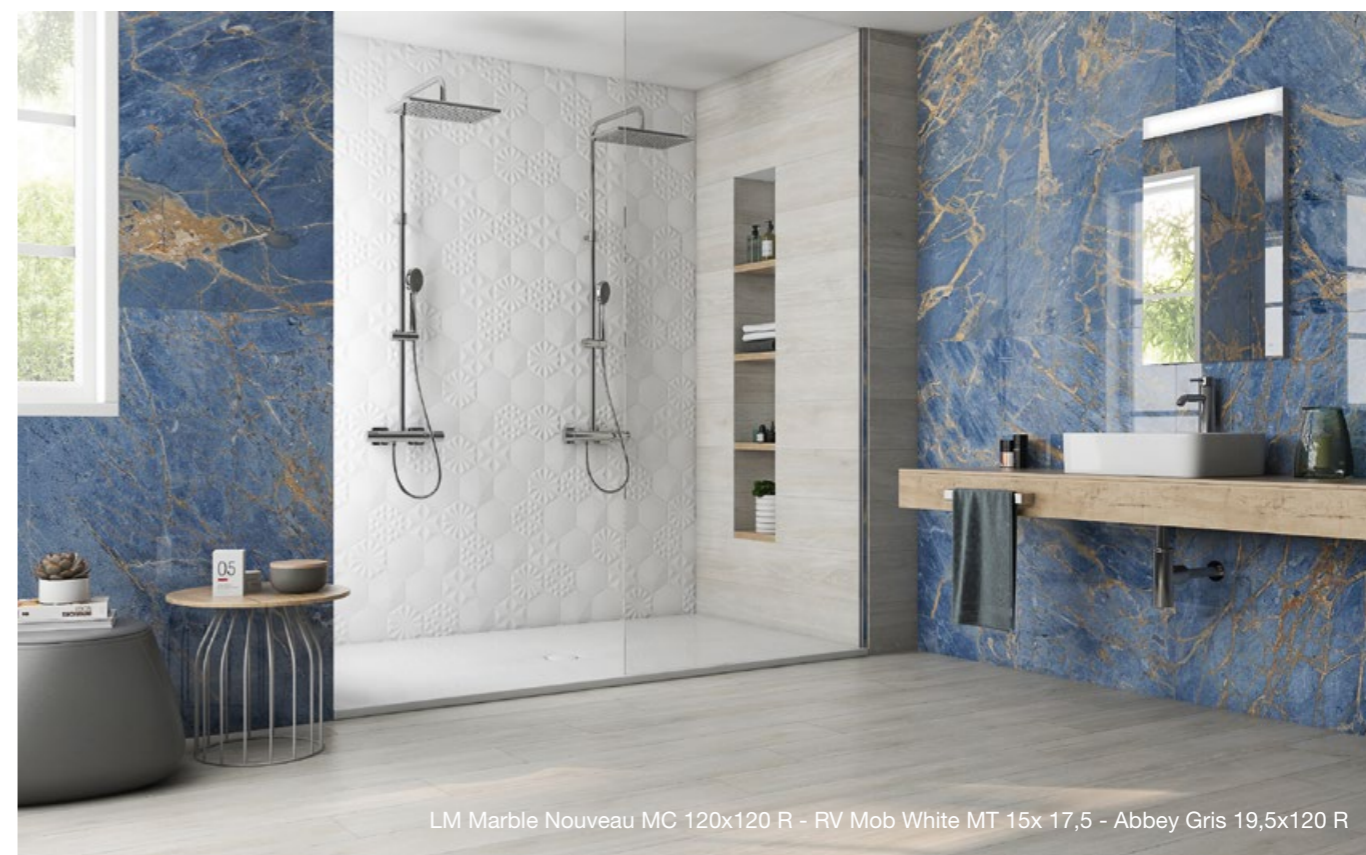

Roca

Marble Nouveau

LM Marble Nouveau MC 120x120 R - LM Mármore Paraná MC 120x120 R

Marble Nouveau

Porcelánico Pulido / Polished Porcelain

thinbig®

MARBLES

7 mm | P | V3 | 25% RECYCLED | 120x120 R / 48"x48" R

Azul

LM Marble Nouveau MC
120x120 R / 48"x48" R
F3701E8151 / M2010
G3 C1

120x120 R / 48"x48" R

2 Pzs. 50 Kg. 2,880 m ²	32 Box 1,591 Kg. 92,160 m ²
--	--

LM Marble Nouveau MC 120x120 R - RV Mob White MT 15x 17,5 - Abbey Gris 19,5x120 R