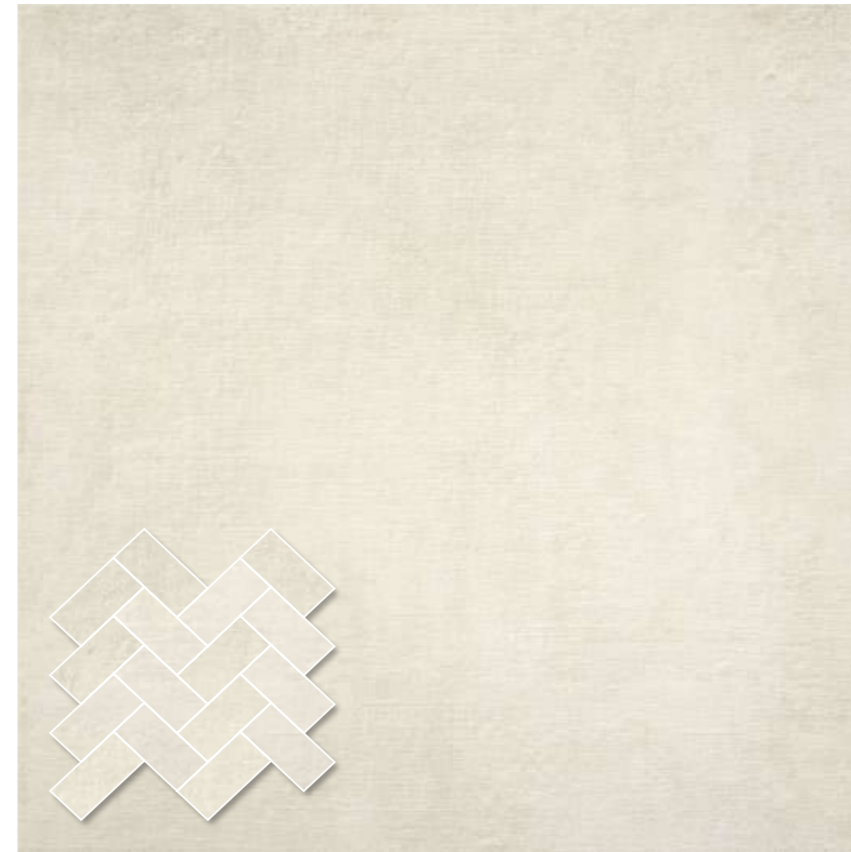

Arena

80x80 R / 32"x32" R
FAYR0AE371 / M1270

G4 C1 R10 B

61,5x61,5 / 24"x24"
FAYT62L371 / M1050

G4 C1 R10 B

31x61 / 12"x24"
FAYT635371 / M0980

G4 C1 R10 B

Malla
31,8x35,3 / 13"x14"
FAYT6HI371 / P1530

Rodapie / Skirting
10x61,5 / 4"x24"
FAYT6FB371 / P130

Peldaño / Step
31x61 / 12"x24"
FAYT735371 / P1610

Taupe

80x80 R / 32"x32" R
FAYR0AE1A1 / M1270

G4 C1 R10 B

61,5x61,5 / 24"x24"
FAYT62LTA1 / M1050

G4 C1 R10 B

ABS 31x61 / 12"x24"
FAY6T35TA1 / M1040

G4 C2 R11 C

Malla
31,8x35,3 / 13"x14"
FAYT6HITA1 / P1530

Rodapie / Skirting
10x61,5 / 4"x24"
FAYT6FBTA1 / P130

Peldaño / Step
31x61 / 12"x24"
FAYT735TA1 / P1610