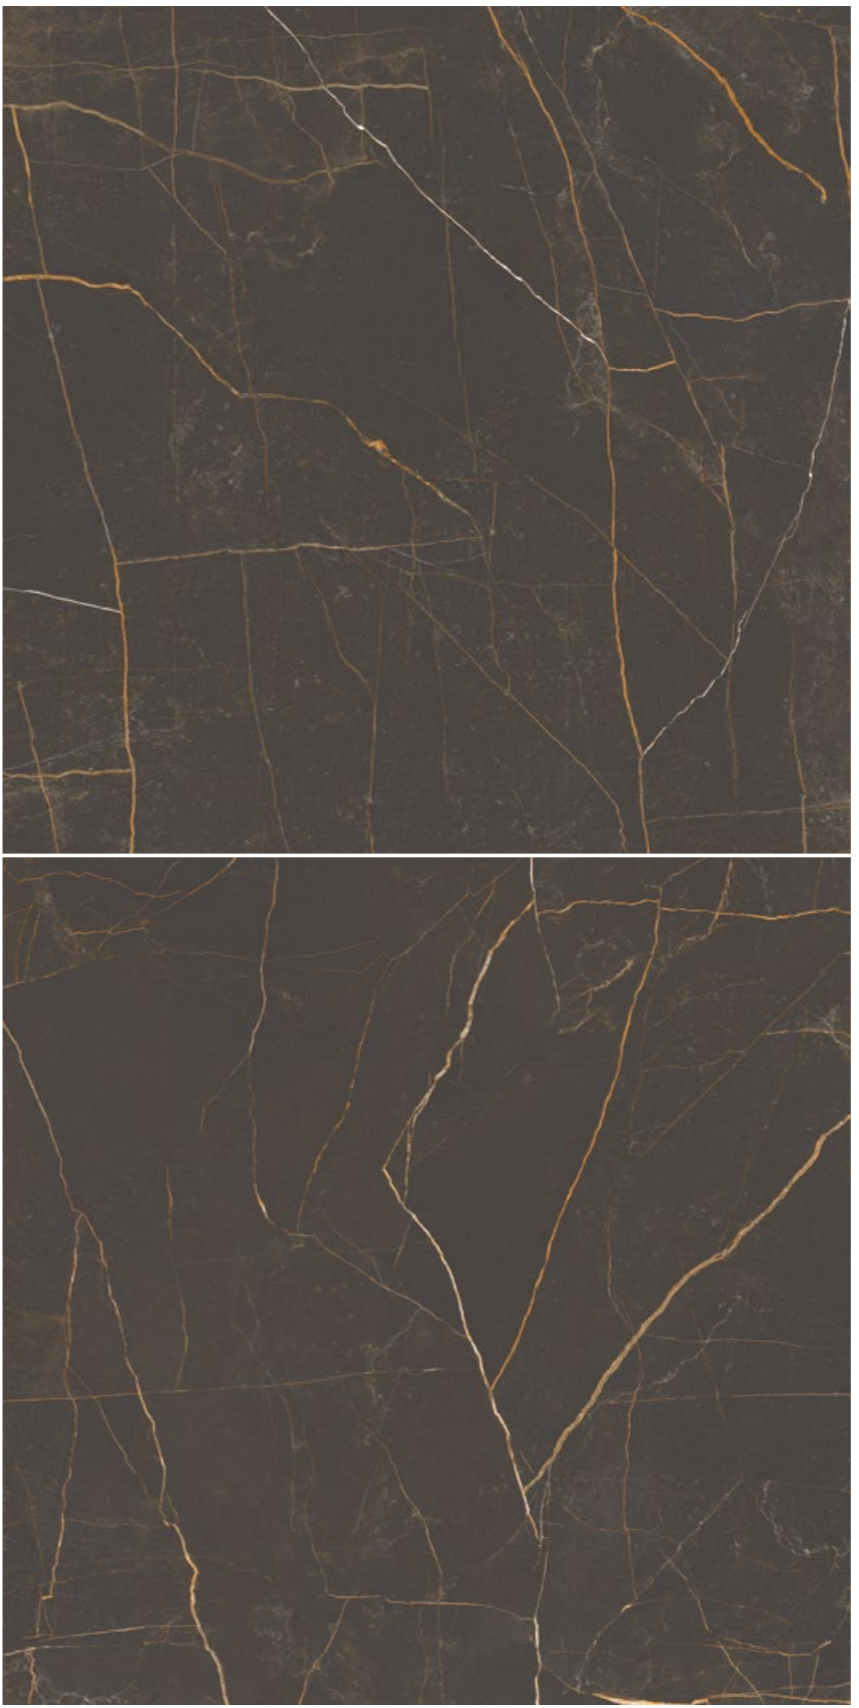

Roca

St Laurent

LM Noir ST Laurent NGPOL 120x120 R - Suite Limestone Vison 30x60 R - Limestone Vison 60x60 R

St Laurent

Porcelánico Pulido / Polished Porcelain

thinbig®

MARBLES

Negro

LM Noir St Laurent NGPOL
120x120 R / 48"x48" R
 FNL03E8161 / M2060
G1

120x120 R / 48"x48" R
 2 Pzs. 51 Kg. 2,880 m²
 32 Box 1,638 Kg. 92,160 m²

FOLLOW US ON:

@RocaTile_es

@RocaTileSpain

**Toda la información
en [rocatiles.com](https://www.rocatiles.com)**