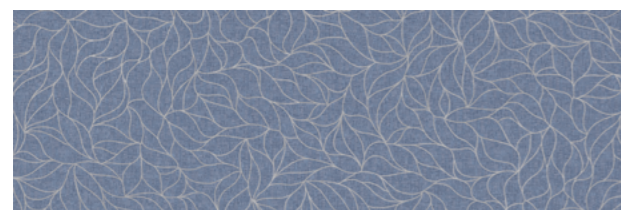

Deko Dolce Azul 30x90 R / 12"x36" R
F06A2EF151 / M3090C

10,5
mm