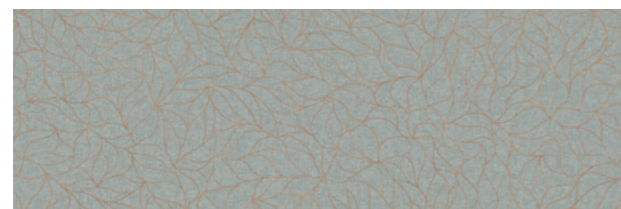

10,5  
mm

**Deko Dolce Beige 30x90 R / 12"x36" R**  
F06A3EF041 / M3090C

10,5  
mm

**Deko Dolce Terracota 30x90 R / 12"x36" R**  
F06A3EF501 / M3090C

10,5  
mm

**Deko Dolce Verde 30x90 R / 12"x36" R**  
F06A2EF211 / M3090C