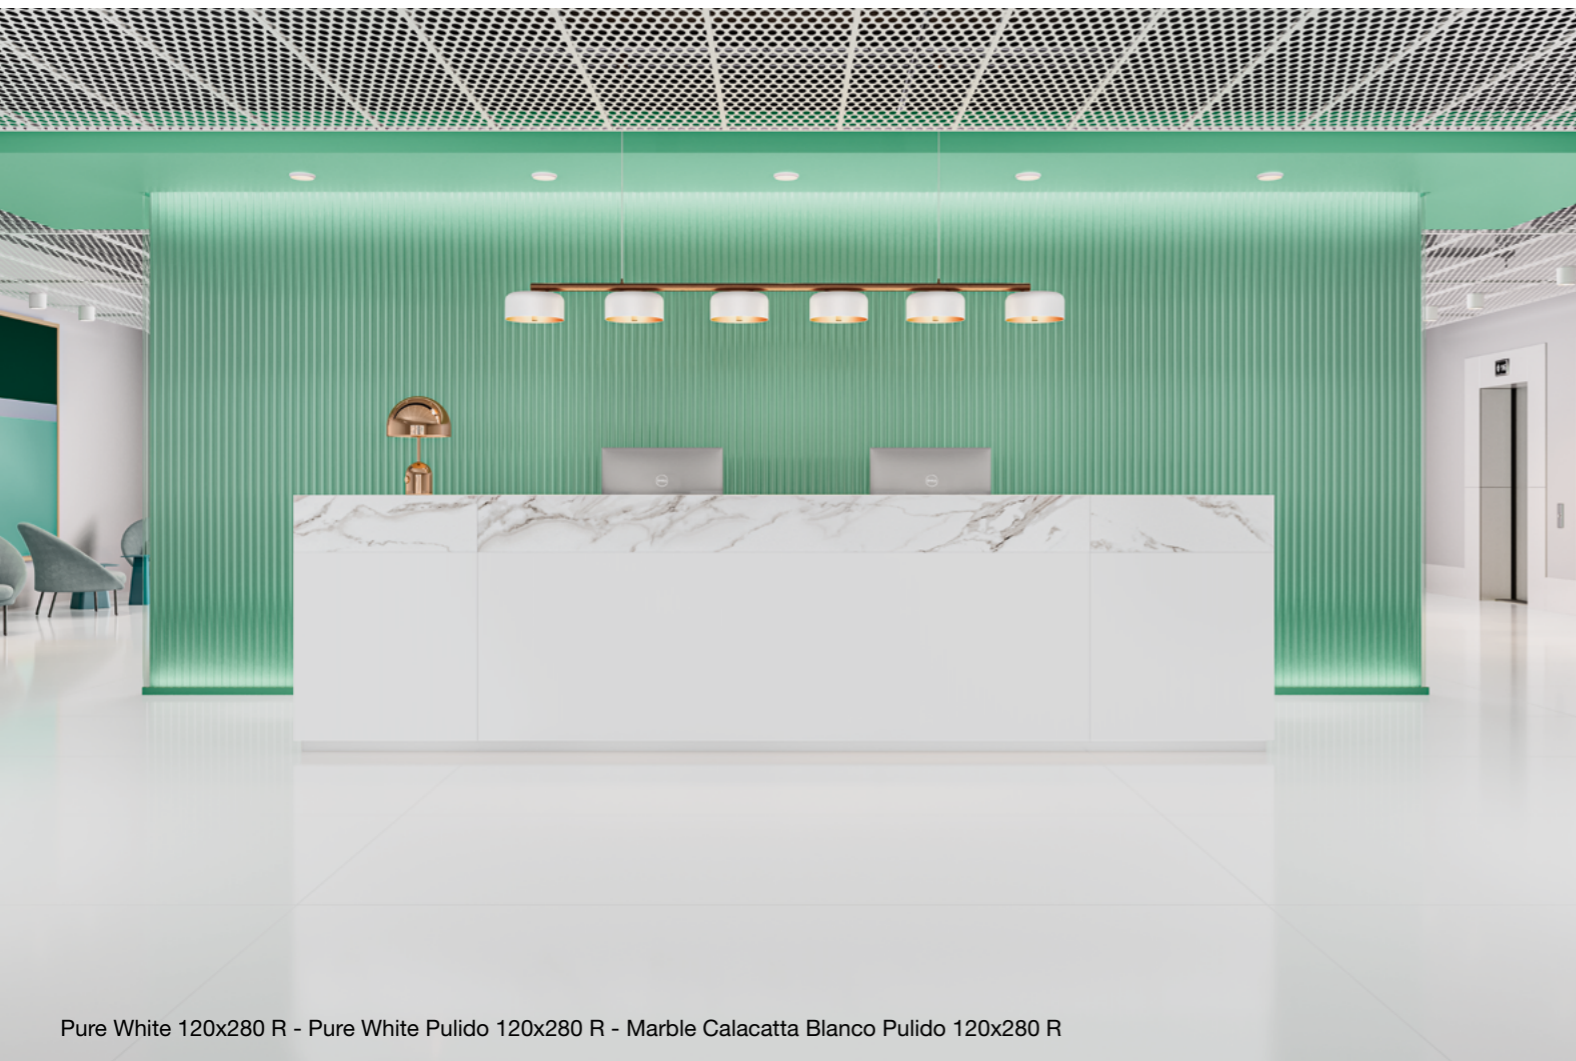

Pure White 120x280 R - Pure White 120x120 R

Pure White 120x280 R - Pure White Pulido 120x280 R - Marble Calacatta Blanco Pulido 120x280 R

Pure

Porcelánico Pulido / Polished Porcelain - Porcelánico / Porcelain Tile

WHITES

120x280 R 48"x112" R
120x120 R 48"x48" R

Packing list 2