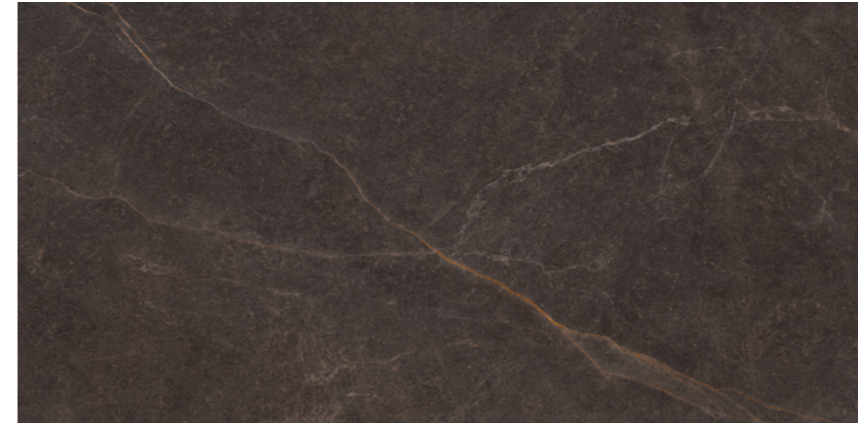

STONES

Packing list 2

Cacao

60x120 R / 24"x48" R
F6J0B54251 / M60120C

G4 C2 R10 A

Rodapié / Skirting
9,5x120 / 4"x48"
F6JE0GB251 / P1470

Peldaño / Step
30x120 / 12"x48"
F6JE0GZ251 / P1685