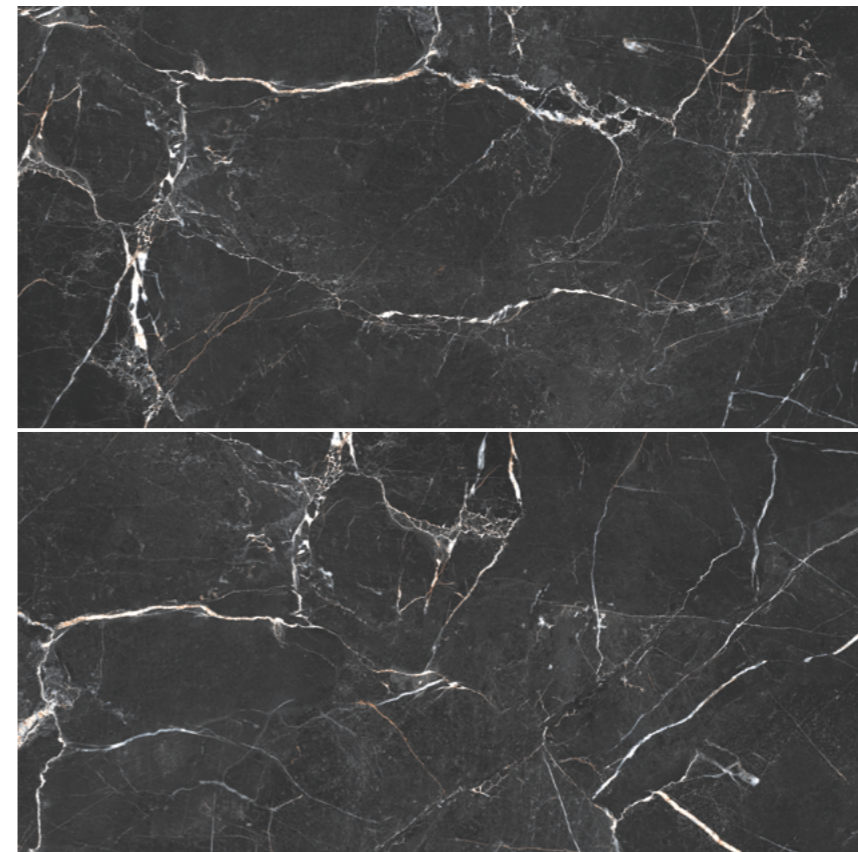

# Marble Venato Black

Porcelánico Pulido / Polished Porcelain - Porcelánico / Porcelain Tile

MARBLES

**80x160 R** 32"x64" R  
**60x120 R** 24"x48" R  
**90x90 R** 36"x36" R

Packing list 2