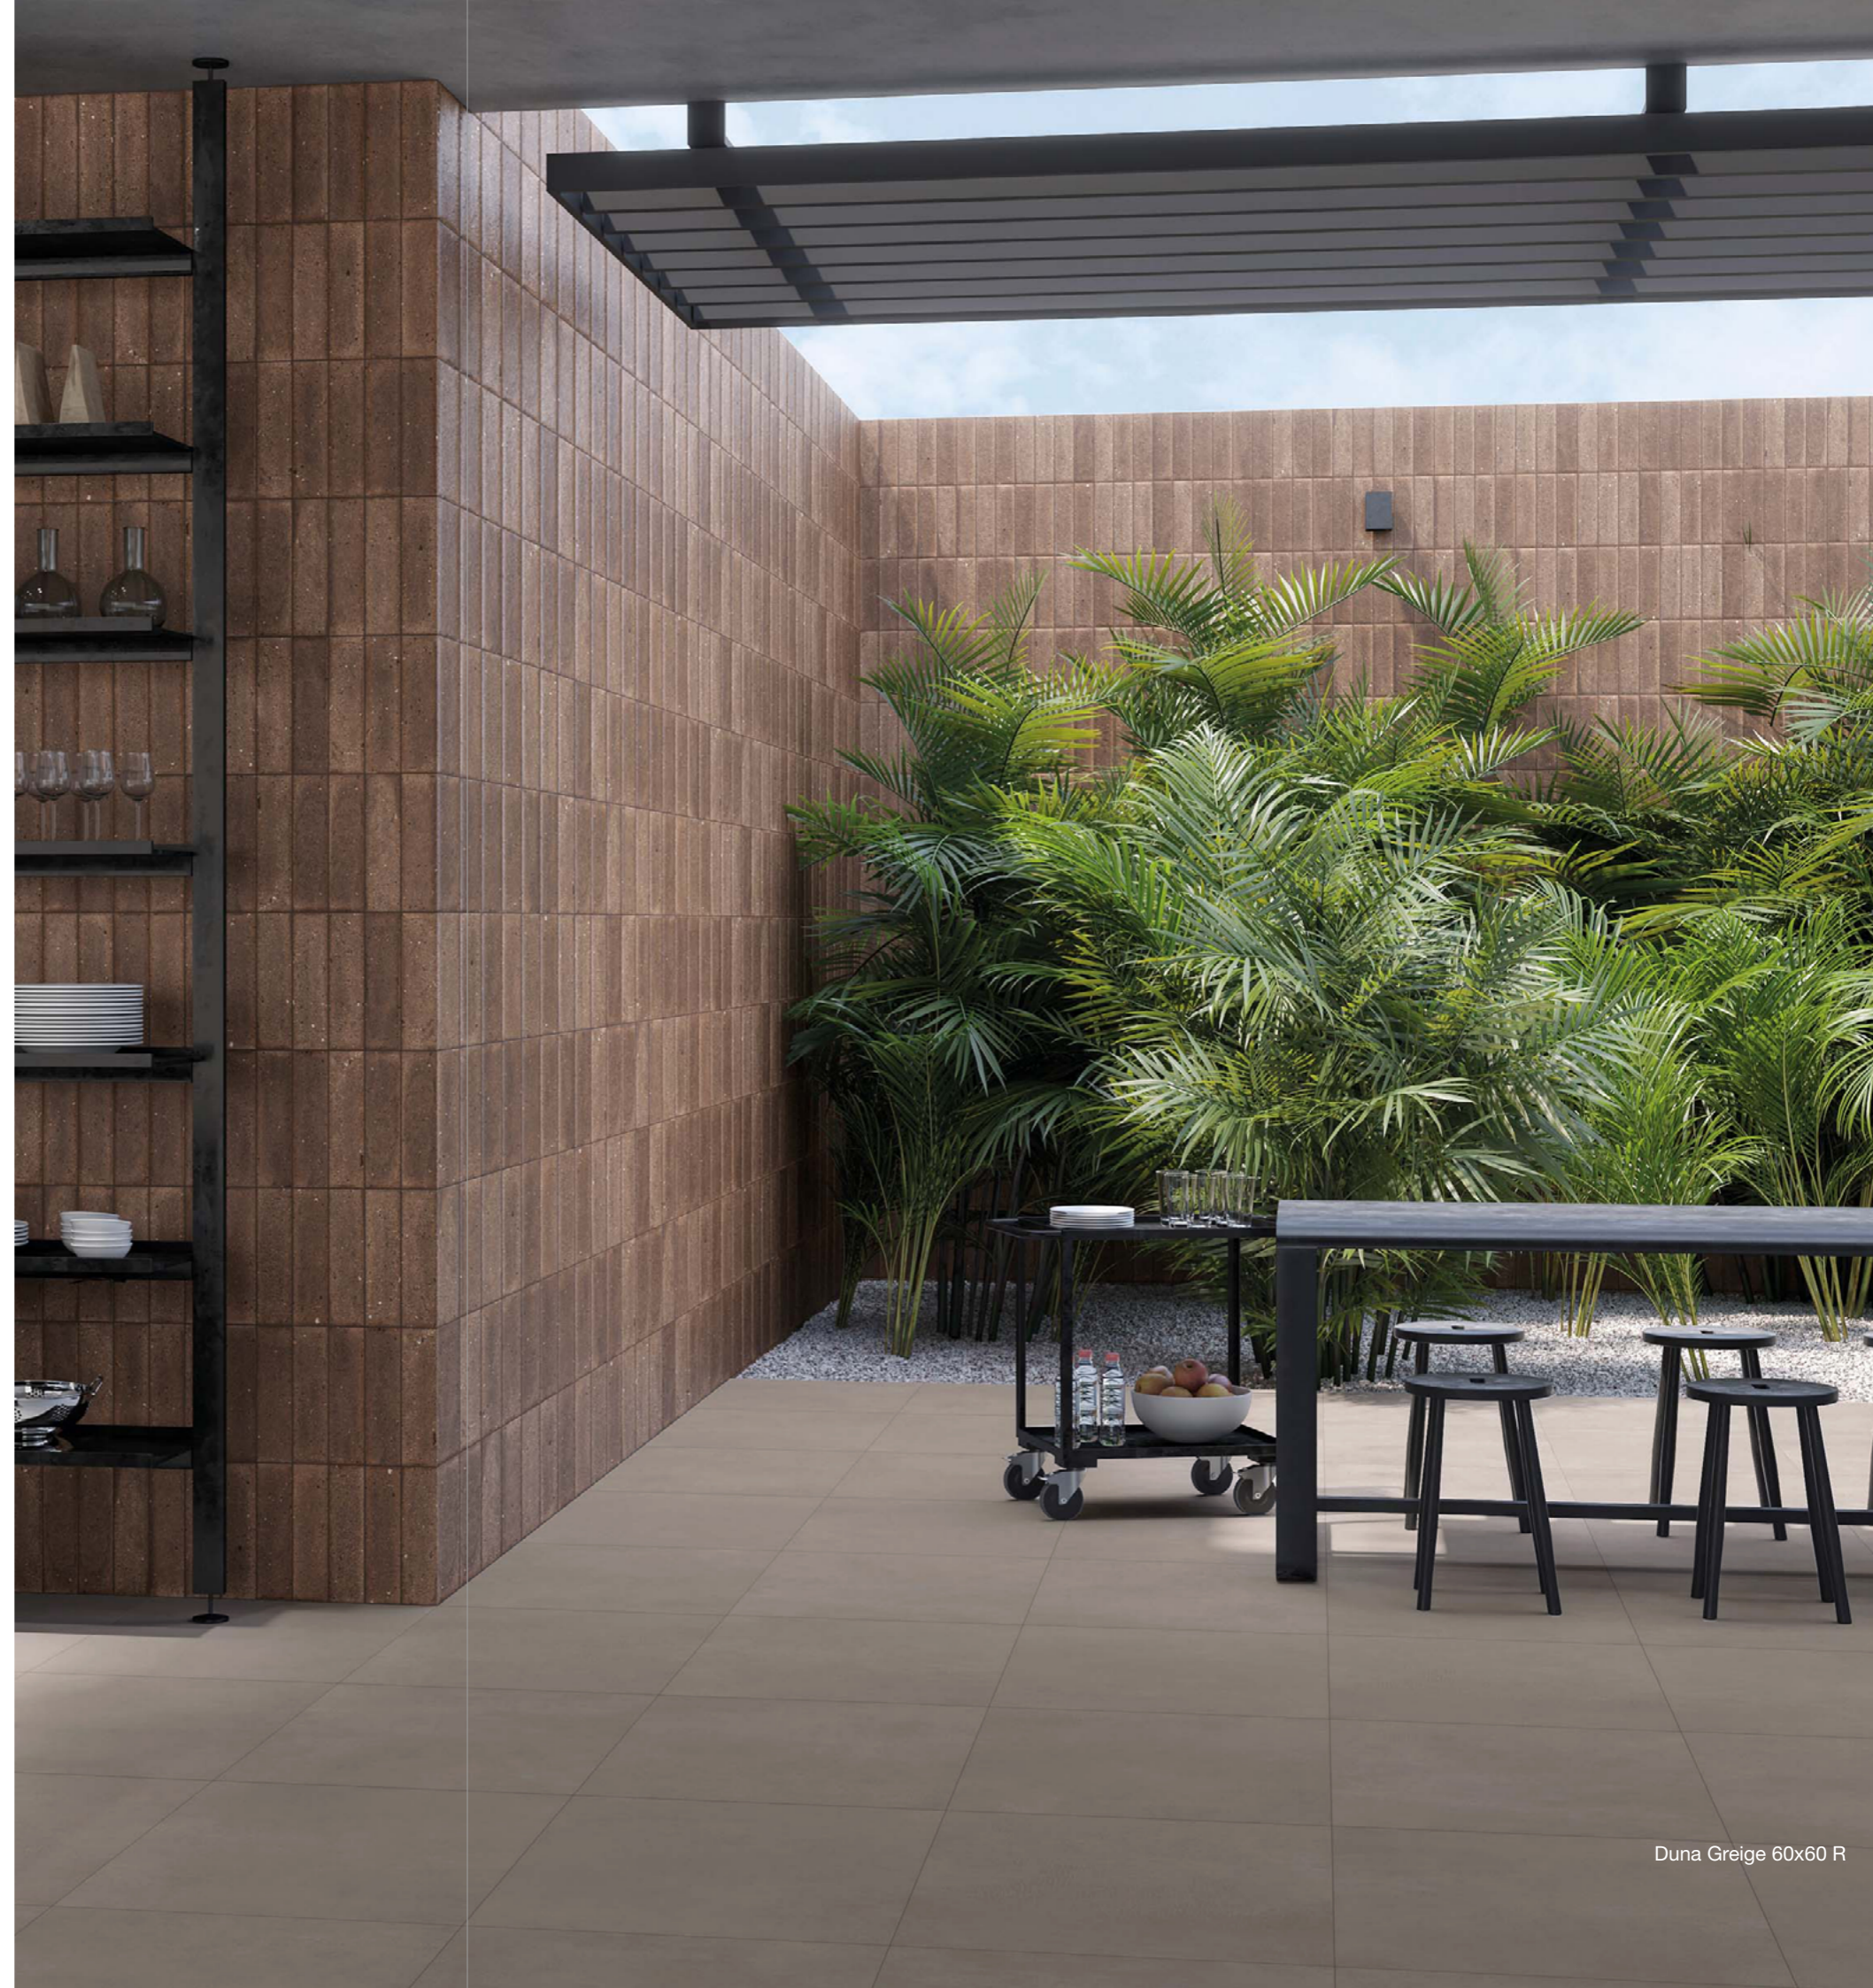

Duna

Porcelánico / Porcelain Tile

La colección Duna te envuelve en calma, rotunda y serena. Su acabado equilibrado da sensación de amplitud al conjunto y genera superficies visualmente cálidas y elegantes.

The Duna collection reflects the strength of serenity. Its beautiful finish provides a feeling of spaciousness to the ensemble, offering visually large, warm and elegant surfaces.

Formatos / Sizes

- 60x120 R / 24"x48" R
- 60x60 R / 24"x24" R
- 30x60 R / 12"x24" R

Packing list	Pzs.	Kg	m²	Box	Kg	m²
60x120 R / 24"x48" R	2	31	1,44	35	1.070	50,40
60x60 R / 24"x24" R	3	22	1,08	48	1.056	51,84
30x60 R / 12"x24" R	6	22	1,08	48	1.073	51,84
Roda. 9,5x60 / 4"x24"	10	14	0,57	60	815	34,20
Roda. 9,5x120 / 4"x48"	8	21	0,91	42	895	38,22
Peld. 30x60 / 12"x24"	2	10	0,36	22	210	7,92
Peld. 30x120 / 12"x48"	2	21	0,72	15	315	10,80

Duna Greige 60x60 R